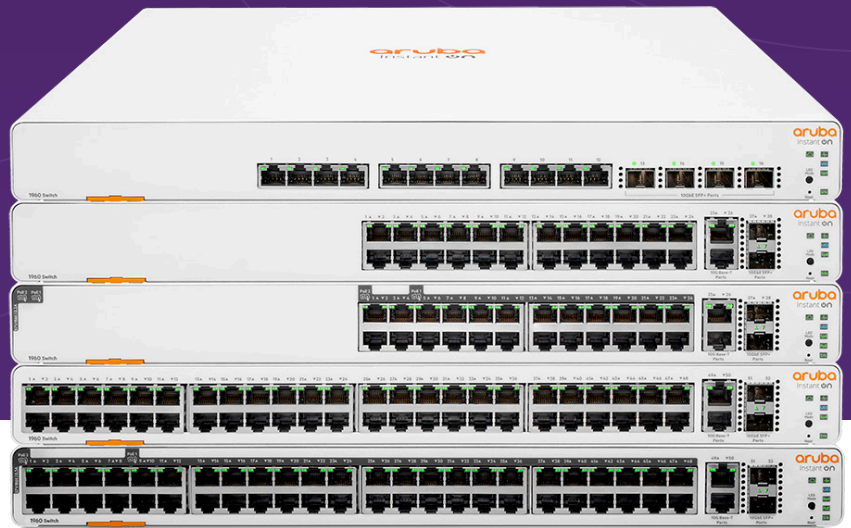

Presentación de los switches Aruba Instant On 1960

SWITCHES APILABLES DE ALTO RENDIMIENTO

Los switches simplifican la implementación de dispositivos cableados, como las cámaras de vigilancia y los puntos de acceso inalámbricos, al permitirle que conecte y alimente los terminales de red con un solo cable de Ethernet, sin tener que instalar fuentes de alimentación independientes. Puesto que el rendimiento de la red es esencial para el éxito de las pequeñas empresas, necesita una solución de red sencilla que ofrezca conexiones rápidas y seguras a un precio asequible.

La serie de switches Aruba Instant On 1960 te permite hacer mucho más. Asequibles y fáciles de implementar, estos switches Gigabit apilables y gestión inteligente con conectividad de 10 gigabits ofrecen un rendimiento máximo en redes de pequeñas empresas para tareas exigentes, como el almacenamiento de datos o el procesamiento de vídeos a petición y de alto ancho de banda. Las funcionalidades de apilamiento y conmutación avanzada protegen su inversión en TI al garantizar que su red está preparada para las aplicaciones y dispositivos de vanguardia.

MÁS INFORMACIÓN ACERCA DE LOS SWITCHES 1960

La serie de switches Aruba Instant On 1960 consta de cinco switches con 24 y 48 puertos que ofrecen un rendimiento gigabit con una elección de modelos PoE y no PoE (PoE de clase 4 y 6 en los puertos seleccionados) y un switch de agregación de 10 gigabits y 12 puertos con 12 puertos de enlace ascendente 10GBASE-T y 4 SFP+. Los modelos de 24 y 48 puertos incluyen (2) puertos de enlace ascendente SFP+ y (2) puertos de enlace ascendente 10GBase-T para una conectividad 10G fiable.