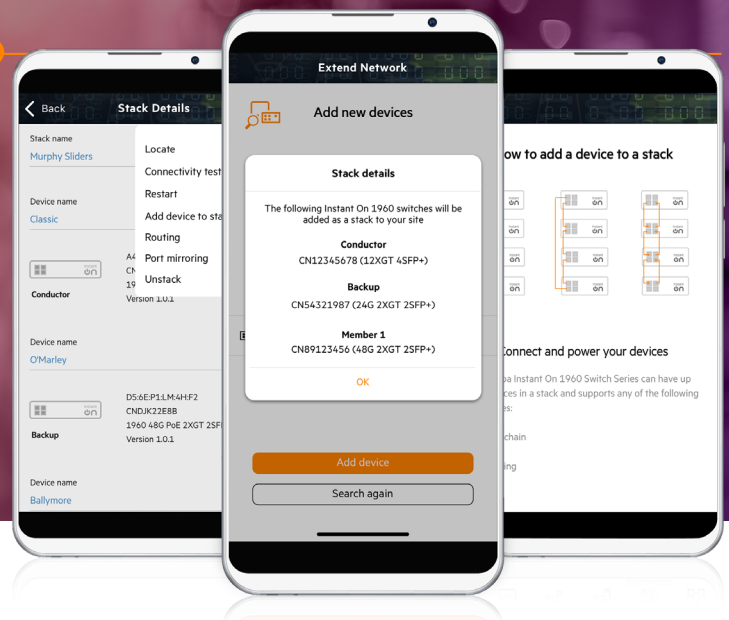

VENTAJAS

CONFIGURE SU SWITCH EN CUESTIÓN DE MINUTOS

Obtenga instrucciones paso a paso a través de la aplicación móvil Aruba Instant On

GESTIÓN EN CUALQUIER MOMENTO Y LUGAR

Supervise y gestione el rendimiento con la aplicación móvil Aruba Instant On o el portal web en la nube

Mantenga su empresa segura con los protocolos y medidas de seguridad en constante evolución

PILA DE HASTA CUATRO SWITCHES

Los switches apilables le permiten escalar a medida que crece la empresa. La conmutación por error automática (Auto Failover) crea una red de seguridad de modo que, si un switch de la pila falla, todos los demás switches quedarán intactos.

MÁS INFORMACIÓN ACERCA DE LOS SWITCHES 1960

La serie de switches Aruba Instant On 1960 consta de cinco switches con 24 y 48 puertos que ofrecen un rendimiento gigabit con una elección de modelos PoE y no PoE (PoE de clase 4 y 6 en los puertos seleccionados) y un switch de agregación de 10 gigabits y 12 puertos con 12 puertos de enlace ascendente 10GBASE-T y 4 SFP+. Los modelos de 24 y 48 puertos incluyen (2) puertos de enlace ascendente SFP+ y (2) puertos de enlace ascendente 10GBase-T para una conectividad 10G fiable.