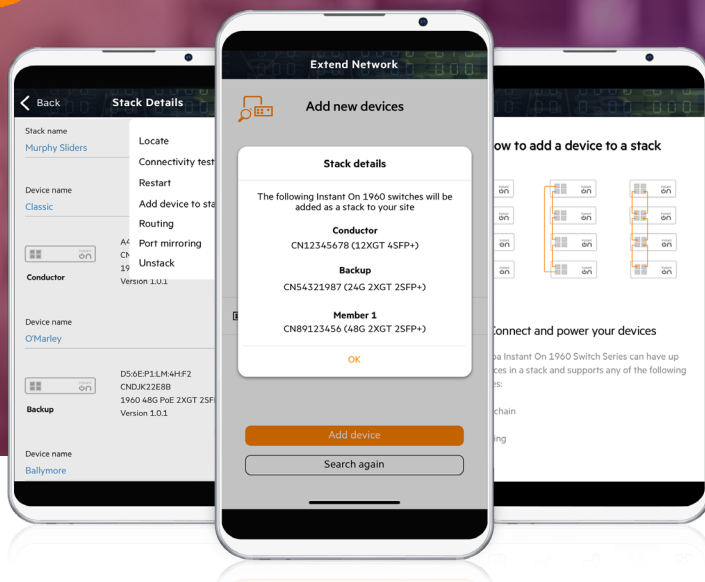

SÉCURISEZ VOS DONNÉES ET VOS INFORMATIONS

Sécurisez vos activités avec des mesures et protocoles de sécurité en constante évolution

EMPILEZ JUSQU'À QUATRE COMMUTATEURS

Les commutateurs empilables vous permettent de vous adapter à l'évolution de vos activités professionnelles. Le basculement automatique fait en sorte qu'en cas de défaillance d'un commutateur au sein d'une pile, les autres commutateurs ne s'arrêteront pas de fonctionner.

PLUS D'INFORMATIONS SUR LES COMMUTATEURS 1960

La série de commutateurs Aruba Instant On 1960 consiste en cinq commutateurs à 24 et 48 ports offrant des performances Gigabit avec un choix de modèles non PoE et PoE (PoE classe 4 et classe 6 sur certains ports) et un commutateur d'agrégation 10 Gigabits à 12 ports avec 12 ports de liaison montante 10GBASE-T et 4 ports de liaison montante SFP+. Les modèles 24 et 48 ports offrent une connectivité 10G fiable et incluent (2) ports de liaison montante SFP+ et (2) ports de liaison montante 10GBase-T.