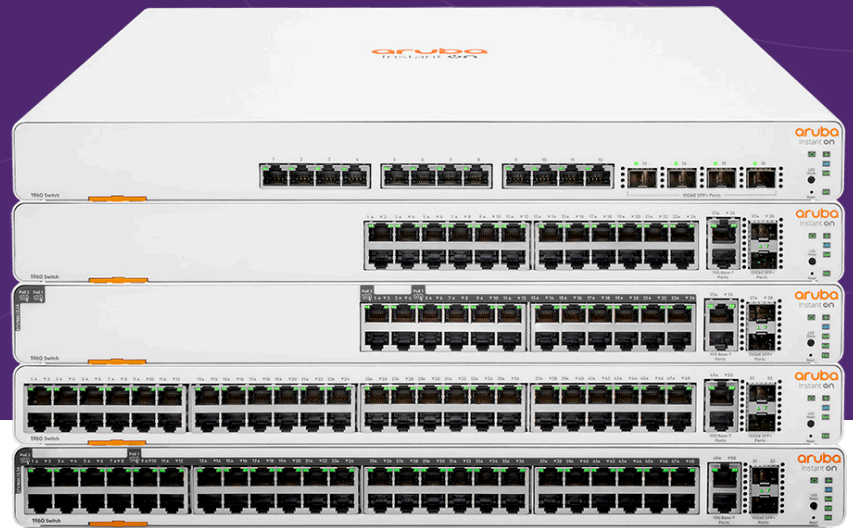

## SWITCH STACKABLE A PRESTAZIONI ELEVATE

Gli switch semplificano l'implementazione di dispositivi cablati come telecamere di sorveglianza e di access point wireless, permettendoti di connettere e alimentare endpoint di rete con un unico cavo Ethernet senza dover ricorrere ad alimentatori o cavi ulteriori. Poiché le prestazioni di rete sono essenziali per il successo di una piccola impresa, ti serve una soluzione di rete semplice e in grado di offrire connessioni sicure e super veloci a un prezzo conveniente.

Gli switch Aruba Instant On serie 1960 permettono di fare di più. Accessibili e facili da implementare, questi switch Gigabit smart-managed e impilabili con connettività da 10 Gigabit permettono alle reti delle piccole imprese di raggiungere throughput molto elevati per gestire archiviazione dei dati, video on-demand ed elaborazioni che richiedono una larghezza di banda elevata. L'impilabilità e le funzionalità di switching avanzate proteggono il tuo investimento IT predisponendo la tua rete per le applicazioni e i dispositivi della prossima generazione.