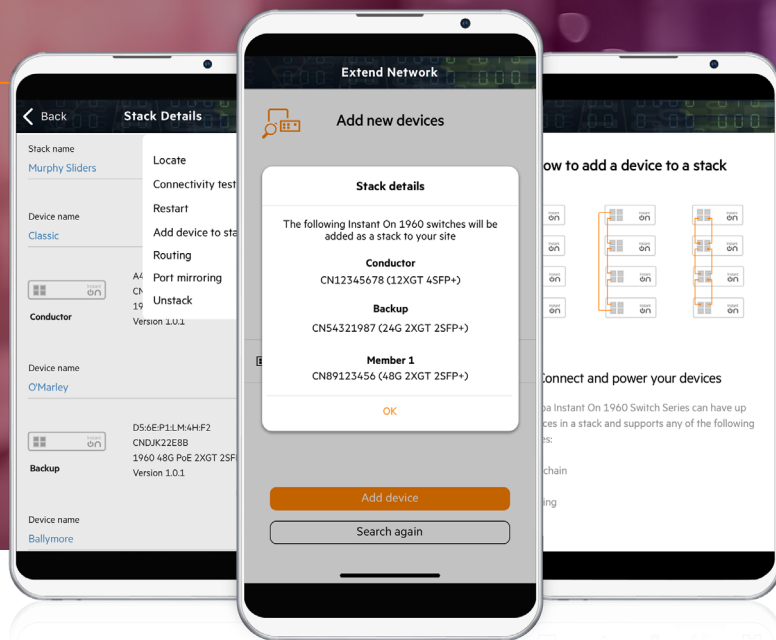

SCOPRI DI PIÙ SUGLI SWITCH SERIE 1960

La serie di switch Aruba Instant On 1960 comprende 5 modelli Gigabit con configurazioni a 24 e a 48 porte e la scelta tra non-PoE e PoE (di classe 4 e, su alcune porte, di classe 6) e un modello di switch di aggregazione a 12 porte e 10 Gigabit con 12 porte di uplink 10GBASE-T e 4 porte di uplink SFP+. I modelli a 24 e 48 porte includono 2 porte di uplink SFP+ e 2 porte di uplink 10GBase-T per offrire una connettività 10G affidabile.

SPECIFICHE TECNICHE

	Switch 4SFP+ 12XGT Aruba Instant On serie 1960 (JL805A)	Switch 24G 2SFP+ 2XGT Aruba Instant On serie 1960 (JL806A)	Switch Aruba Instant On 1960 24G PoE 2XGT 2SFP+ 20p di classe 4, 4p di classe 6, 370 W (JL807A)	Switch 48G 2SFP+ 2XGT Aruba Instant On serie 1960 (JL808A)	Switch Aruba Instant On 1960 48G PoE 2XGT 2SFP+ 40p di classe 4, 8p di classe 6, 600 W (JL809A)
Specifiche					
Porte uplink e Gigabit	12 porte 100/1000/10GBASE-T 4 porte 10GbE SFP+	24 porte 10/100/1000 Mbps 2 porte 10GbE SFP+ 2 porte 10GBase-T	24 porte autosensing RJ-45 10/100/1000 Mbps (20 porte PoE di classe 4 e 4 porte PoE di classe 6) 2 porte 10GbE SFP+ 2 porte 10GBase-T	48 porte 10/100/1000 Mbps 2 porte 10GbE SFP+ 2 porte 10GBase-T	48 porte autosensing RJ-45 10/100/1000 Mbps (40 porte PoE di classe 4 e 8 porte PoE di classe 6) 2 porte 10GbE SFP+ 2 porte 10GBase-T
Dimensioni	350,5 (p) x 442,5 (l) x 43,95 (a) mm	350,5 (p) x 442,5 (l) x 43,95 (a) mm	350,5 (p) x 442,5 (l) x 43,95 (a) mm	350,5 (p) x 442,5 (l) x 43,95 (a) mm	402,75 (p) x 442,5 (l) x 43,95 (a) mm
Peso	4,3 kg (9,6 lb)	3,9 kg (8,7 lb)	4,7 kg (10,4 lb)	4,4 kg (9,8 lb)	4,9 kg (10,8 lb)
Throughput (Mpps)	238 Mpps	95 Mpps	95 Mpps	131 Mpps	131 Mpps
Capacità	320 GB	128 GB	128 GB	176 GB	176 GB
Affidabilità MTBF (anni)	88,8	123,0	65,3	109,4	68,0
Potenza PoE	-	-	Potenza PoE totale: 370 W (fino a 240 W con PoE di classe 6 o 370 W con PoE di classe 4)	-	Potenza PoE totale: 600 W (fino a 480 W con PoE di classe 6 o 600 W con PoE di classe 4)
Garanzia	Garanzia limitata a vita	Garanzia limitata a vita	Garanzia limitata a vita	Garanzia limitata a vita	Garanzia limitata a vita