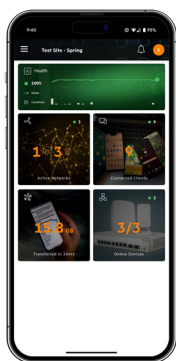

HPE Networking Instant On Switch Series 1960

高性能スタックابل・スイッチ

簡単なスイッチ管理

Instant On クラウド管理またはローカル Web GUI など、ビジネスに最適な管理機能を備えた HPE Networking Instant On Switch Series 1960 を、追加コストなしで導入できます。

本スイッチは、電源を個別に設置する必要なく、ネットワークのエンドポイントを 1 本のイーサネット・ケーブルで接続・給電できるため、監視カメラや無線アクセス・ポイントなどの有線デバイスの導入を簡素化します。

のアプリケーションやデバイスにも対応できるネットワークを確保することにより、IT 投資を保護します。

Instant On 1960 Switch Series は、ギガビット、マルチギガビットのパフォーマンスを提供する、12、24、48 ポート構成の 6 種類のスイッチで構成されています。PoE 対応または PoE 非対応のアクセス・スイッチ、そして 12x 10GBase-T、4x SFP+ アップリンクポート搭載の 12 ポート 10 ギガビット・アグリゲーション・スイッチが用意されています。12/24/48 ポートアクセス・スイッチは、2x SFP+、2x 10GBase-T アップリンクポートを搭載しており、信頼性の高い 10GbE 接続とスタッキングを実現します。