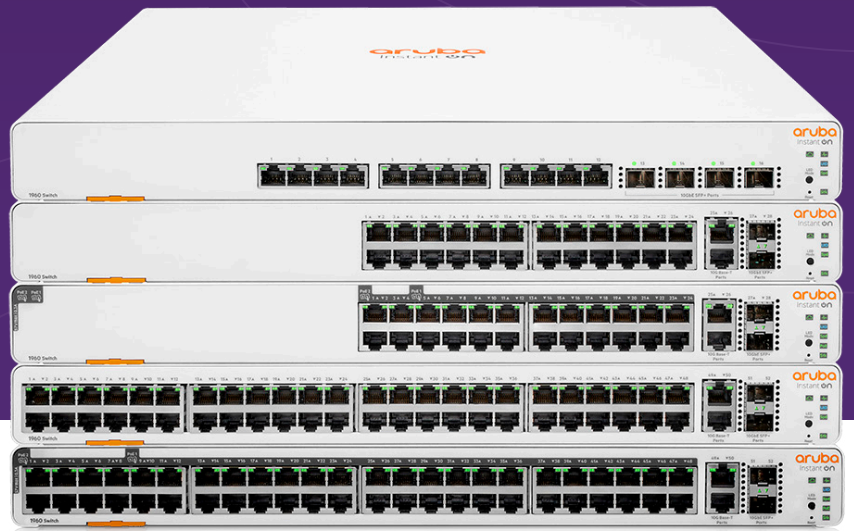

介绍 Aruba Instant On 1960 交换机

高性能可堆叠交换机

交换机允许您通过一根以太网电缆连接网络端点并为其供电，而无需安装单独的电源，从而简化了监控摄像头和无线接入点等有线设备的部署。因为网络性能对小型企业的成功至关重要，所以您需要一个经济实惠，可以提供快速、安全网络连接的简便网络解决方案。

Aruba Instant On 1960 交换机系列使您能够做更多的事情。这些采用智能管理的可堆叠千兆位交换机价格合理且易于部署，具有 10 GB 连接能力，可在小型企业网络中提供最大吞吐量，满足数据存储、视频点播和高带宽处理等要求严苛的任务。堆叠和高级交换功能可确保您的网络为下一代应用程序和设备做好准备，从而保护您的 IT 投资。

优势

在几分钟之内完成交换机设置

通过 Aruba Instant On 移动应用程序获得逐步指导

随时随地进行管理

使用 Aruba Instant On 移动应用程序或基于云的 Web 门户网站监控和管理性能

通过一根电缆连接高带宽设备并为其供电

借助以太网供电（4 类和 6 类 PoE）技术，节省时间和金钱，并获得您渴望的灵活性

保护您的数据和信息

通过不断发展的安全措施和协议保护您的企业安全

最多堆叠四个交换机

可堆叠交换机允许您随着业务的增长而扩展。自动故障转移创建了一个安全网，这样，如果堆栈中的一台交换机出现故障，所有其他交换机都将完好无损。

有关 1960 交换机的更多信息

Aruba Instant On 1960 交换机系列包括 5 台具有 24 端口和 48 端口配置的交换机，提供千兆位性能，可选择非 PoE 和 PoE（在选定端口上为 4 类 PoE 和 6 类 PoE）型号，以及一台 12 端口 10 GB 聚合交换机，具有 12 个 10GBASE-T 和 4 个 SFP+ 上行端口。24 端口和 48 端口型号包括 (2) 个 SFP+ 和 (2) 个 10GBase-T 上行端口，可实现可靠的 10G 连接。