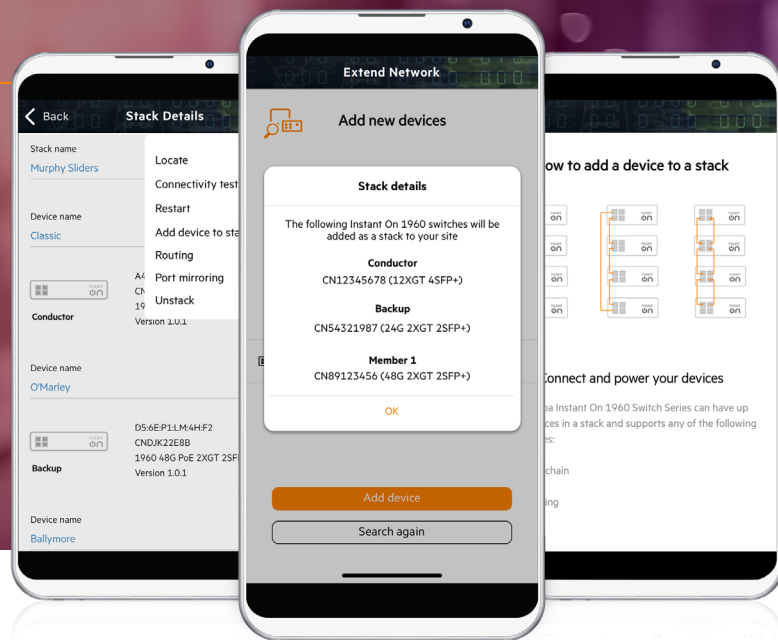

优势

在几分钟之内完成交换机设置

通过 Aruba Instant On 移动应用程序获得逐步指导

随时随地进行管理

使用 Aruba Instant On 移动应用程序或基于云的 Web 门户网站监控和管理性能

通过一根电缆连接高带宽设备并为其供电

借助以太网供电（4 类和 6 类 PoE）技术，节省时间和金钱，并获得您渴望的灵活性

保护您的数据和信息

通过不断发展的安全措施和协议保护您的企业安全

最多堆叠四个交换机

可堆叠交换机允许您随着业务的增长而扩展。自动故障转移创建了一个安全网，这样，如果堆栈中的一台交换机出现故障，所有其他交换机都将完好无损。

有关 1960 交换机的更多信息

Aruba Instant On 1960 交换机系列包括 5 台具有 24 端口和 48 端口配置的交换机，提供千兆位性能，可选择非 PoE 和 PoE（在选定端口上为 4 类 PoE 和 6 类 PoE）型号，以及一台 12 端口 10 GB 聚合交换机，具有 12 个 10GBASE-T 和 4 个 SFP+ 上行端口。24 端口和 48 端口型号包括 (2) 个 SFP+ 和 (2) 个 10GBase-T 上行端口，可实现可靠的 10G 连接。