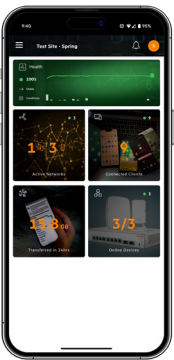

HPE Networking Instant On 스위치

단순하고 강력하면서도 안전한 솔루션

손쉬운 스위치 관리

비즈니스에 가장 적합한 관리 기능 (Instant On 클라우드 관리 또는 로컬 웹 GUI)이 포함된 HPE Networking Instant On 스위치를 추가 비용 없이 구축하십시오. 언매니지드 스위치는 구성하지 않아도 되며 관리할 필요가 없습니다.

빠르고 신뢰할 수 있는 보안 네트워크 연결은 갈수록 가상화되어 가는 세상에서 소기업이 경쟁 우위를 유지하는 데 매우 중요한 역할을 합니다.